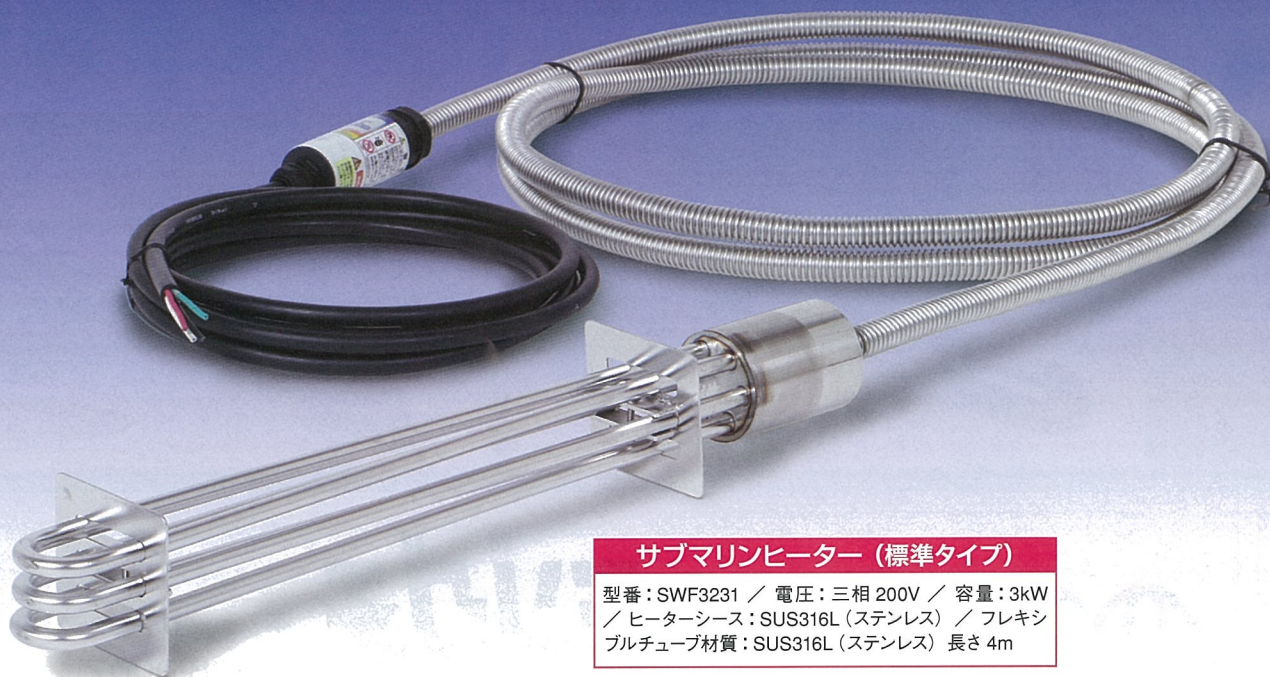

水、油、特殊液の加熱に

八光電機の 投込みヒーター

特長

- ① 大容量の水の加熱が可能
- ② 温度調節器付きの製品は設定範囲の中で好みの温度に調節可能
- ③ サブマリンヒーターは水中に沈めて潜水状態で使用可能

B型投込みヒーター

型番：SWB3016 / 電圧：三相 200V / 容量：
15kW / ヒーターシース：SUS316L (ステンレス)
電解研磨 / キャブタイヤーケーブル：2m

サブマリンヒーター (標準タイプ)

型番：SWF3231 / 電圧：三相 200V / 容量：3kW
/ ヒーターシース：SUS316L (ステンレス) / フレキシ
ブルチューブ材質：SUS316L (ステンレス) 長さ 4m

ミゾグチ & 八光電機 で販促活動強化中!

■ ラインナップ表 (価格表)

品名	型番	電圧容量	標準価格
水加熱用 B 型 (ステンレスシース)	SWB1220	単相200V 2kW	¥36,500
	SWB3250	三相200V 5kW	¥70,200
	SWB3011	三相200V 10kW	¥148,000
バケツ用ヒーター (スタンダードタイプ)	YLB1104	100V 500W	¥13,100
温調付き投込みヒーター (ステンレスシース)	BCS1215	単相200V 1.5kW	¥57,000
	BCS3051	三相200V 5kW	¥93,700
サブマリンヒーター (標準タイプ)	SWF3221	三相200V 2kW	¥194,000
	SWF3010	三相200V 10kW	¥274,000